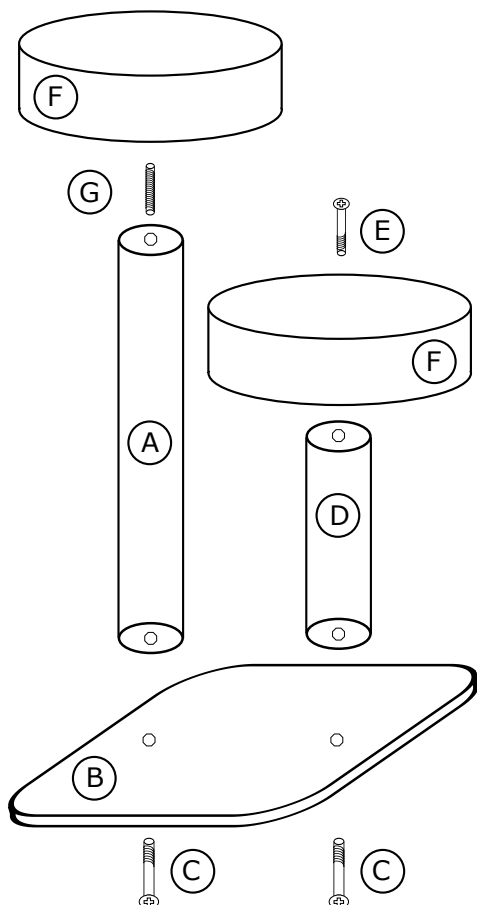

Firma nie ponosi odpowiedzialności za uszkodzenia powstałe w wyniku nieprawidłowego montażu lub użytkowania oferowanych produktów.

Scraper for the big cats D-0

PLEASE READ INSTRUCTIONS CAREFULLY BEFORE STARTING ASSEMBLY

The Company is not liable for the damages arisen during improper assembly by end user or resulting from the misuse of products.

Instrukcja montażu

Assembly instructions

Zawartość opakowania:

- A - słupek 14/100
- B - podstawa
- C - długa śruba + podkładka x 2
- D - słupek 12/40
- E - krótka śruba + podkładka
- F - rozeta x 2
- G - krótka szpilka

Życzymy kotom miłego korzystania!

Contents of the pack:

- A - pole 14/100
- B - base
- C - long screw + washer x 2
- D - pole 12/40
- E - short screw + washer
- F - rosette x 2
- G - short pin

We wish your cat enjoy it!