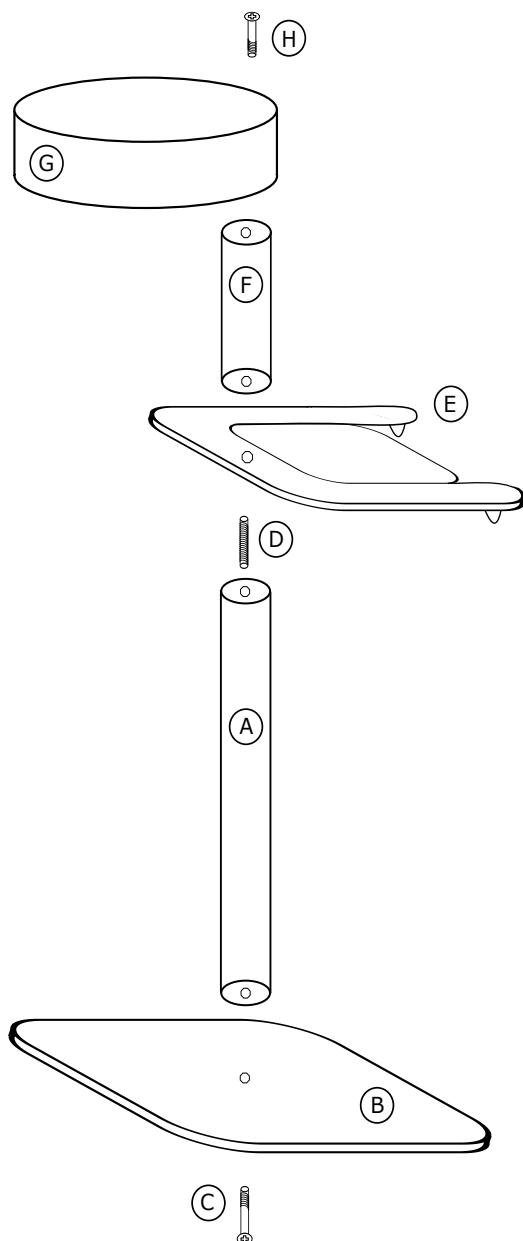

Firma nie ponosi odpowiedzialności za uszkodzenia powstałe w wyniku nieprawidłowego montażu lub użytkowania oferowanych produktów.

Exclusive scraper EX-MAX-2

PLEASE READ INSTRUCTIONS CAREFULLY BEFORE STARTING ASSEMBLY

The Company is not liable for the damages arisen during improper assembly by end user or resulting from the misuse of products.

Instrukcja montażu

Assembly instructions

Zawartość opakowania:

- A - słupek 18/80
- B - podstawa
- C - długa śruba + podkładka
- D - długa szpilka
- E - hamak podwójny
- F - słupek 14/30
- G - rozeta
- H - krótka śruba + podkładka

Życzymy miłego korzystania!

Contents of the pack:

- A - pole 14/80
- B - base
- C - long screw + washer
- D - long pin
- E - double hammock
- F - pole 14/30
- G - rosette
- H - short screw + washer

We wish your cat enjoy it!