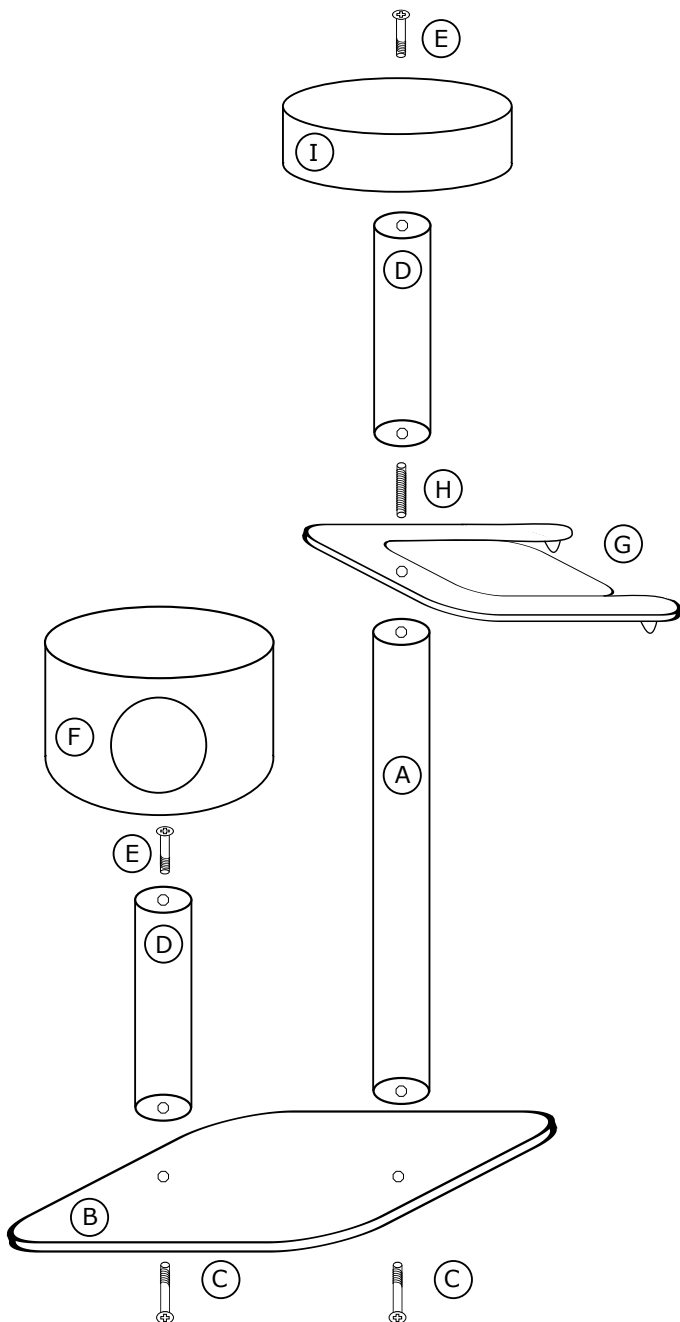

Firma nie ponosi odpowiedzialności za uszkodzenia powstałe w wyniku nieprawidłowego montażu lub użytkowania oferowanych produktów.

Exclusive scraper EX-MAX-4A

PLEASE READ INSTRUCTIONS CAREFULLY BEFORE STARTING ASSEMBLY

The Company is not liable for the damages arisen during improper assembly by end user or resulting from the misuse of products.

Instrukcja montażu

Assembly instructions

Zawartość opakowania:

- A - słupek 18/120
- B - podstawa
- C - długa śruba + podkładka x 2
- D - słupek 18/40 x 2
- E - krótka śruba + podkładka x 2
- F - budka
- G - hamak podwójny
- H - długa szpilka
- I - rozeta

Życzymy kotom miłego korzystania!

Contents of the pack:

- A - pole 18/120
- B - base
- C - long screw + washer x 2
- D - pole 18/40 x 2
- E - short screw + washer x 2
- F - catbox
- G - double hammock
- H - long pin
- I - rosette