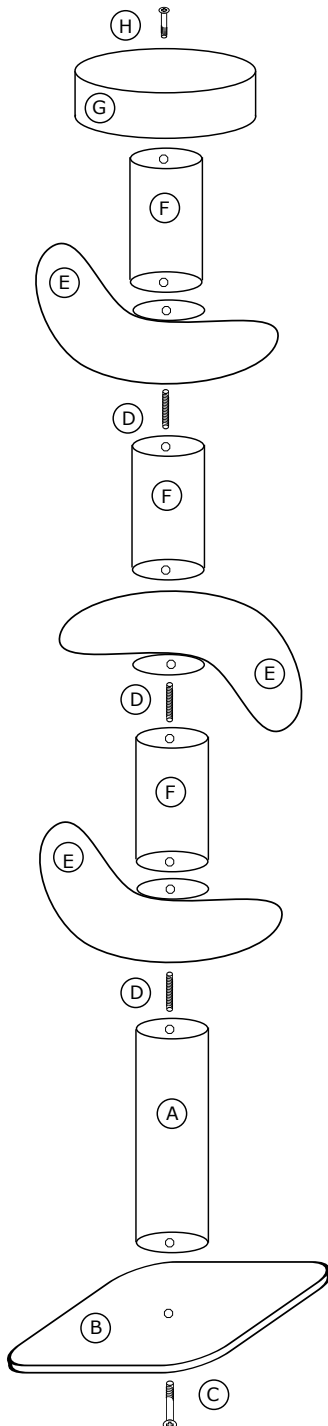

Drapak ekskluzywny EX-KAK-5

PROSIMY O UWAŻNE PRZECZYTANIE INSTRUKCJI PRZED ROZPOCZĘCIEM MONTAŻU

Prosimy o kontakt z naszym sklepem w przypadku:

1. Stwierdzenia braków podczas rozpakowywania.
2. Stwierdzenia uszkodzeń mechanicznych,
w przypadku których prosimy nie montować drapaków.
3. Wątpliwości co do montażu części.

Firma nie ponosi odpowiedzialności za uszkodzenia powstałe w wyniku nieprawidłowego montażu lub użytkowania oferowanych produktów.

Instrukcja montażu

Exclusive Scraper EX-MAX-5

PLEASE READ INSTRUCTIONS CAREFULLY BEFORE STARTING ASSEMBLY

The Company is not liable for the damages arisen during improper assembly by end user or resulting from the misuse of products.

Assembly instructions

Zawartość opakowania:

- A - słup 27/70
- B - podstawa
- C - długa śruba + podkładka
- D - długa szpilka x 3
- E - półka x 2
- F - słup 27/40 x 3
- G - rozeta
- H - krótka śruba + podkładka

Życzymy kotom miłego korzystania!

Contents of the pack:

- A - pole 27/70
- B - base
- C - long screw + washer
- D - long pin x 3
- E - shelf x 2
- F - pole 27/40 x 3
- G - rosette
- H - short screw + washer