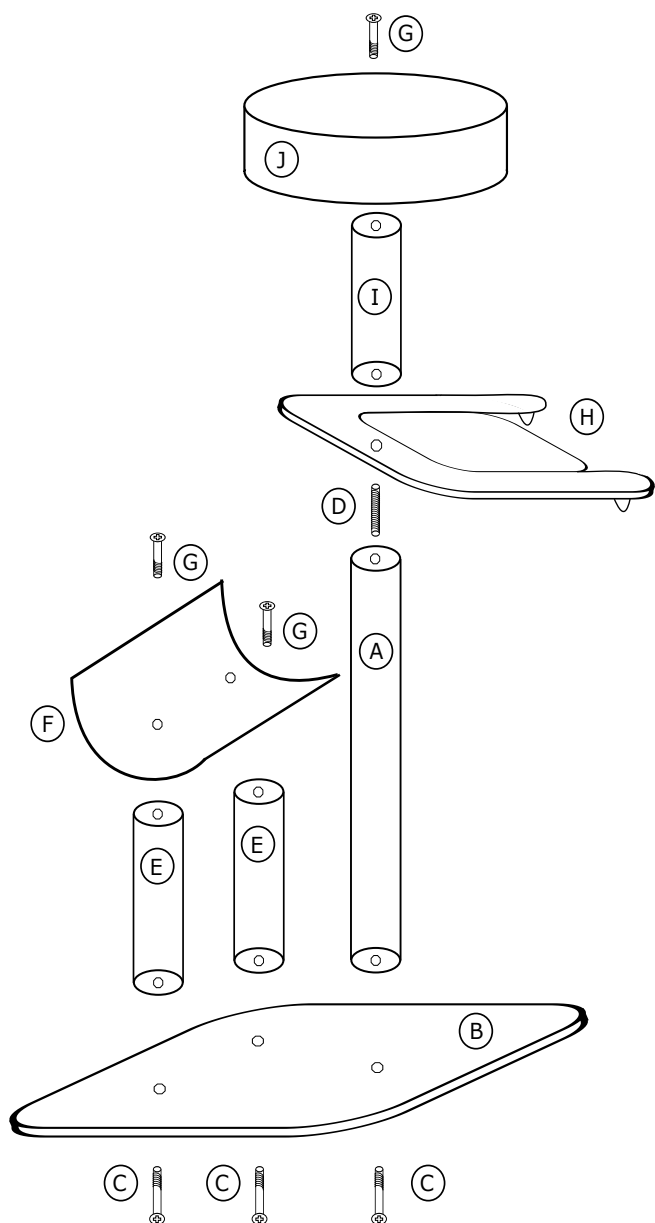

Firma nie ponosi odpowiedzialności za uszkodzenia powstałe w wyniku nieprawidłowego montażu lub użytkowania oferowanych produktów.

Instrukcja montażu

Exclusive scraper EX-2E

PLEASE READ INSTRUCTIONS CAREFULLY BEFORE STARTING ASSEMBLY

The Company is not liable for the damages arisen during improper assembly by end user or resulting from the misuse of products.

Assembly instructions

Zawartość opakowania:

- A - słupek 14/100
- B - podstawa
- C - długa śruba + podkładka x 3
- D - długa szpilka
- E - słupek 14/50 x 2
- F - rynna
- G - krótka śruba + podkładka x 3
- H - hamak podwójny
- I - słupek 14/30
- J - rozeta

Życzymy miłego korzystania!

Contents of the pack:

- A - pole 14/100
- B - base
- C - long screw + washer x 3
- D - long pin
- E - pole 14/50 x 2
- F - gutter
- G - short screw + washer x 3
- H - double hammock
- I - pole 14/30
- J - rosette