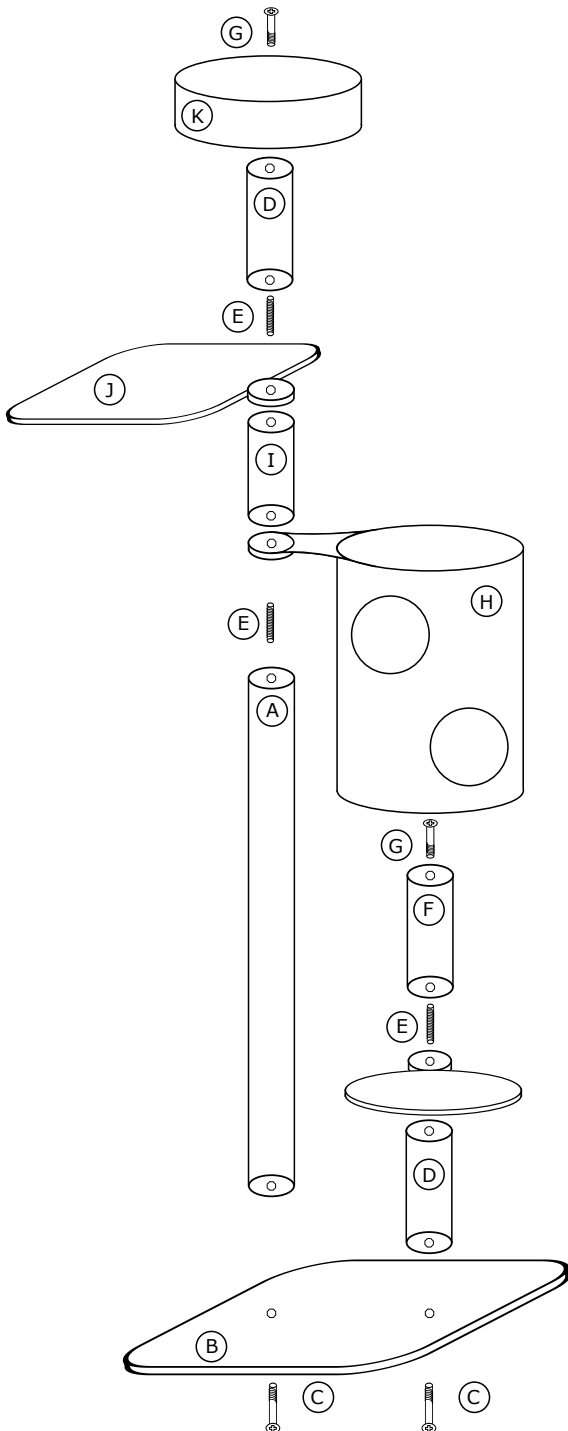

Firma nie ponosi odpowiedzialności za uszkodzenia powstałe w wyniku nieprawidłowego montażu lub użytkowania oferowanych produktów.

Exclusive scraper EX-4C

PLEASE READ INSTRUCTIONS CAREFULLY BEFORE STARTING ASSEMBLY

The Company is not liable for the damages arisen during improper assembly by end user or resulting from the misuse of products.

Instrukcja montażu

Assembly instructions

Zawartość opakowania:

- A - słupek 14/140
- B - podstawa
- C - długa śruba + podkładka x 2
- D - słupek 14/30 x 2
- E - długa szpilka x 3
- F - słupek 14/40
- G - krótka śruba + podkładka x 2
- H - budka
- I - słupek 14/25
- J - hamak pojedynczy
- K - rozeta

Życzymy kotom miłego korzystania!

Contents of the pack:

- A - pole 14/140
- B - base
- C - long screw + washer x 2
- D - pole 14/30 x 2
- E - long pin x 3
- F - pole 14/40
- G - short screw + washer x 2
- H - catbox
- I - pole 14/25
- J - single hammock
- K - rosette