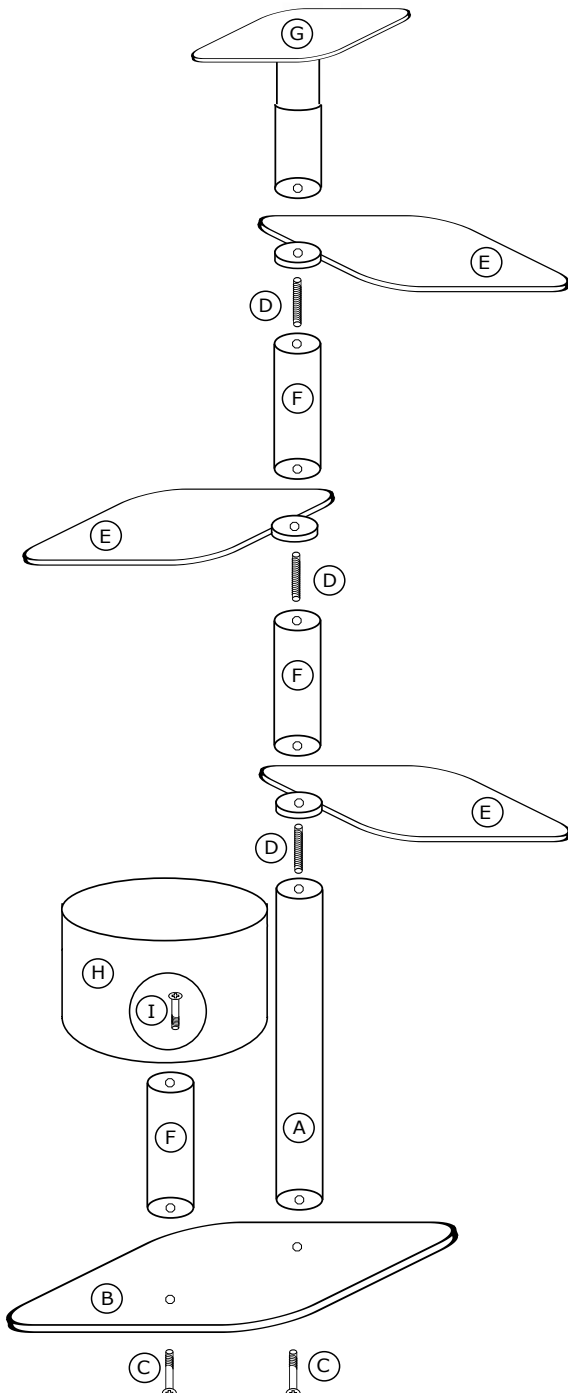

The Company is not liable for the damages arisen during improper assembly by end user or resulting from the misuse of products.

Instrukcja montażu

Assembly instructions

Zawartość opakowania:

- A - słupek 14/95
- B - podstawa
- C - długa śruba + podkładka x 2
- D - długa szpilka x 3
- E - hamak pojedynczy x 3
- F - słupek 14/40 x 3
- G - słupek 14/30 + rozpóra sufitowa
- H - budka
- I - krótka śruba + podkładka

* Podane wymiary są wymiarami przykładowymi, każdy drapak sufitowy wykonywany jest pod wymiar mieszkania podany w formularzu zamówienia.

Życzymy miłego korzystania!

Contents of the pack:

- A - pole 14/95
- B - base
- C - long screw + washer x 2
- D - long pin x 3
- E - single hammock x 3
- F - pole 14/40 x 3
- G - pole 14/30 + ceiling frame
- H - catbox
- I - short screw + washer