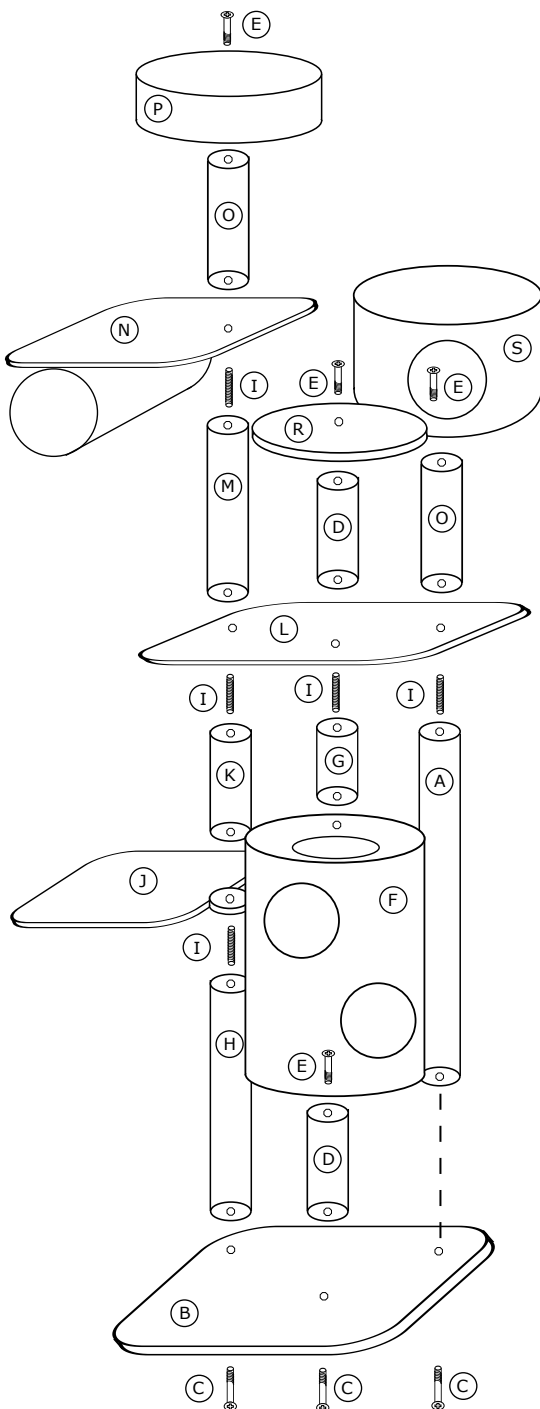

Firma nie ponosi odpowiedzialności za uszkodzenia powstałe w wyniku nieprawidłowego montażu lub użytkowania oferowanych produktów.

Exclusive scraper EX-8C

PLEASE READ INSTRUCTIONS CAREFULLY BEFORE STARTING ASSEMBLY

The Company is not liable for the damages arisen during improper assembly by end user or resulting from the misuse of products.

Instrukcja montażu

Assembly instructions

Zawartość opakowania:

- A - słup 14/115
- B - podstawa
- C - długa śruba + podkładka x 3
- D - słup 14/30 x 2
- E - krótka śruba + podkładka x 4
- F - tuba
- G - słup 14/15
- H - słup 14/80
- I - długa szpilka x 5
- J - hamak pojedynczy
- K - słup 14/33
- L - półka
- M - słup 14/50
- N - półka z tuleją
- O - słup 14/40 x 2
- P - rozeta
- R - talerz
- S - budka dla kota

Życzymy kotom miłego korzystania!

Contents of the pack:

- A - pole 14/115
- B - base
- C - long screw + washer x 3
- D - pole 14/30 x 2
- E - short screw + washer x 4
- F - tube
- G - pole 14/15
- H - pole 14/80
- I - long pin x 5
- J - single hammock
- K - pole 14/33
- L - shelf
- M - pole 14/50
- N - shelf with a cornet
- O - pole 14/40 x 2
- P - rosette
- R - plate
- S - catbox