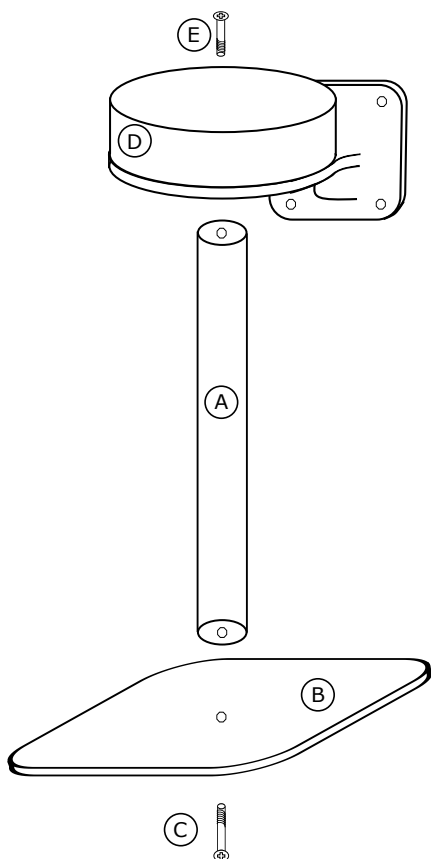

Drapak z rozetą - montowany do ściany

PROSIMY O UWAŻNE PRZECZYTANIE INSTRUKCJI PRZED ROZPOCZĘCIEM MONTAŻU

Prosimy o kontakt z naszym sklepem w przypadku:

1. Stwierdzenia braków podczas rozpakowywania.
2. Stwierdzenia uszkodzeń mechanicznych,
w przypadku których prosimy nie montować drapak.
3. Wątpliwości co do montażu części.

Firma nie ponosi odpowiedzialności za uszkodzenia powstałe w wyniku nieprawidłowego montażu lub użytkowania oferowanych produktów.

Instrukcja montażu

Cat tree with rosette - Wall mounted

PLEASE READ INSTRUCTIONS CAREFULLY BEFORE STARTING ASSEMBLY

The Company is not liable for the damages arisen during improper assembly by end user or resulting from the misuse of products.

Assembly instructions

Zawartość opakowania:

- A - słupek 12/100
- B - podstawa
- C - długa śruba + podkładka
- D - rozeta z mocowaniem do ściany
- E - krótka śruba + podkładka

* Elementy montażowe klienci kupują we własnym zakresie, w zależności od potrzeb (struktury i twardości ściany).

Życzymy miłego korzystania!

Contents of the pack:

- A - pole 12/100
- B - base
- C - long screw + washer
- D - rosette mounted to the wall
- E - short screw + washer