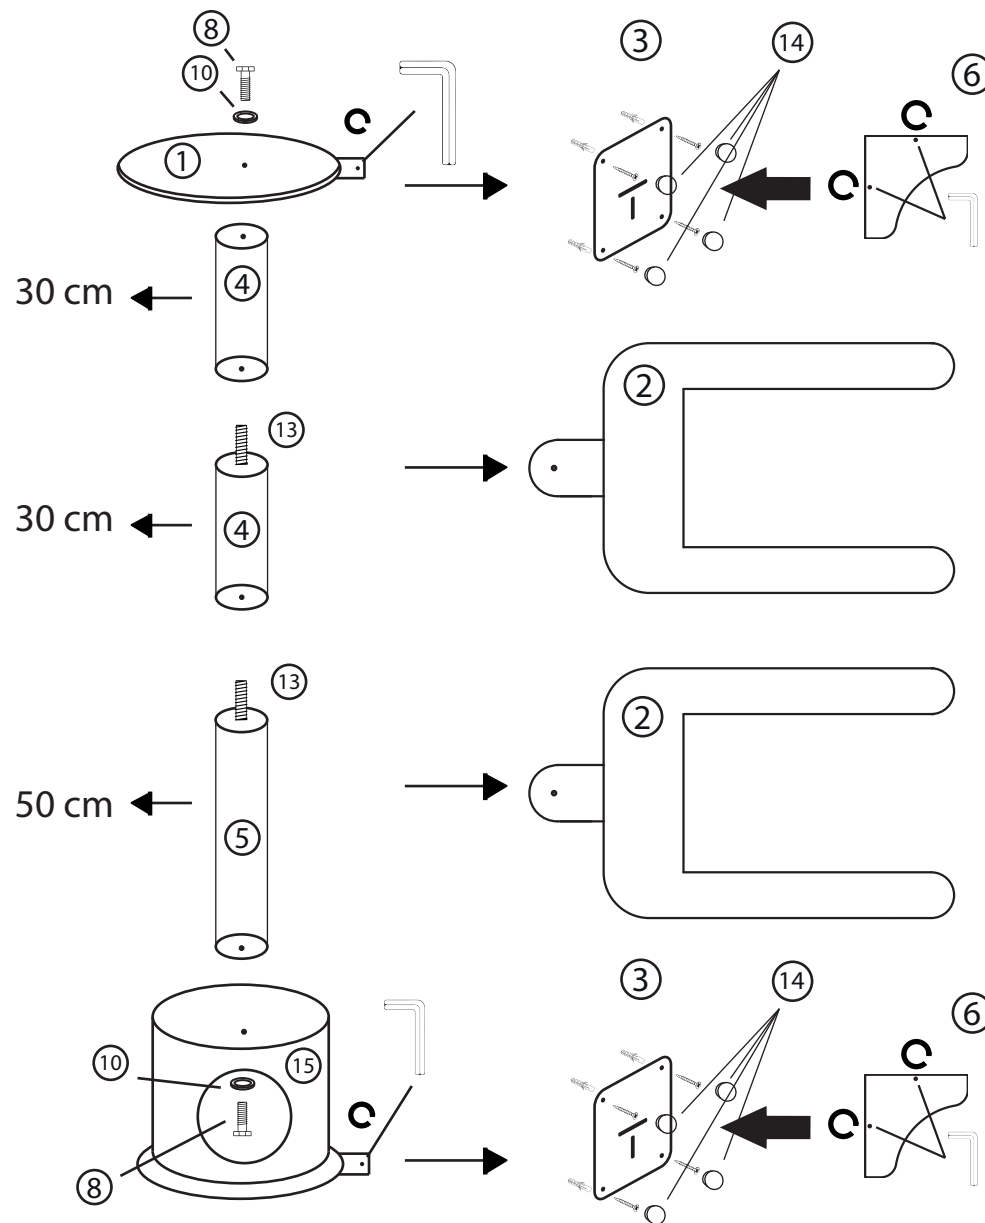

Wykaz elementów:

1. Górne legowisko x1
2. Hamak podwójny mały x2
3. Element mocujący do ściany (plecy) x2
4. Słup 30cm x2
5. Słup 50cm x1
6. Podpórka x2
7. Wkręt x8
8. Śruby (M10x60) x2
9. Kołek rozporowy x8
10. Podkładka śruby x2
11. Klucz imbusowy 4mm x1
12. Klucz imbusowy 6mm x1
13. Szpilka M10 zintegrowana ze słupem x2
14. Zaślepki drewniane x8
15. Budka x1

Contents of the pack:

1. Upper lair x1
2. Small double hammock x2
3. Wall mounting element (back) x2
4. Pole 30cm x2
5. Pole 50cm x1
6. Support x2
7. Screw x8
8. Bolts (M10x60) x2
9. Rawlplug x8
10. Bolt washer x2
11. Allen key 4mm x1
12. Allen key 6mm x1
13. Pin integrated with the pole x2
14. Wooden caps x8
15. Cat box x1

Zusammenstellung der Elemente:

1. Oberes Brett x1
2. Kleine Doppelhängematte x2
3. Wandbefestigungselement (Rücken) x2
4. Stamm 30cm x2
5. Stamm 50cm x1
6. Stütze x2
7. Schraube x8
8. Schrauben (M10x60) x2
9. Dübel x8
10. Unterlegscheibe für die Schraube x2
11. Inbusschlüssel 4mm x1
12. Inbusschlüssel 6mm x1
13. Nadel M10 integriert mit dem Stamm x2
14. Holzstopfen x8
15. Häuschen x1