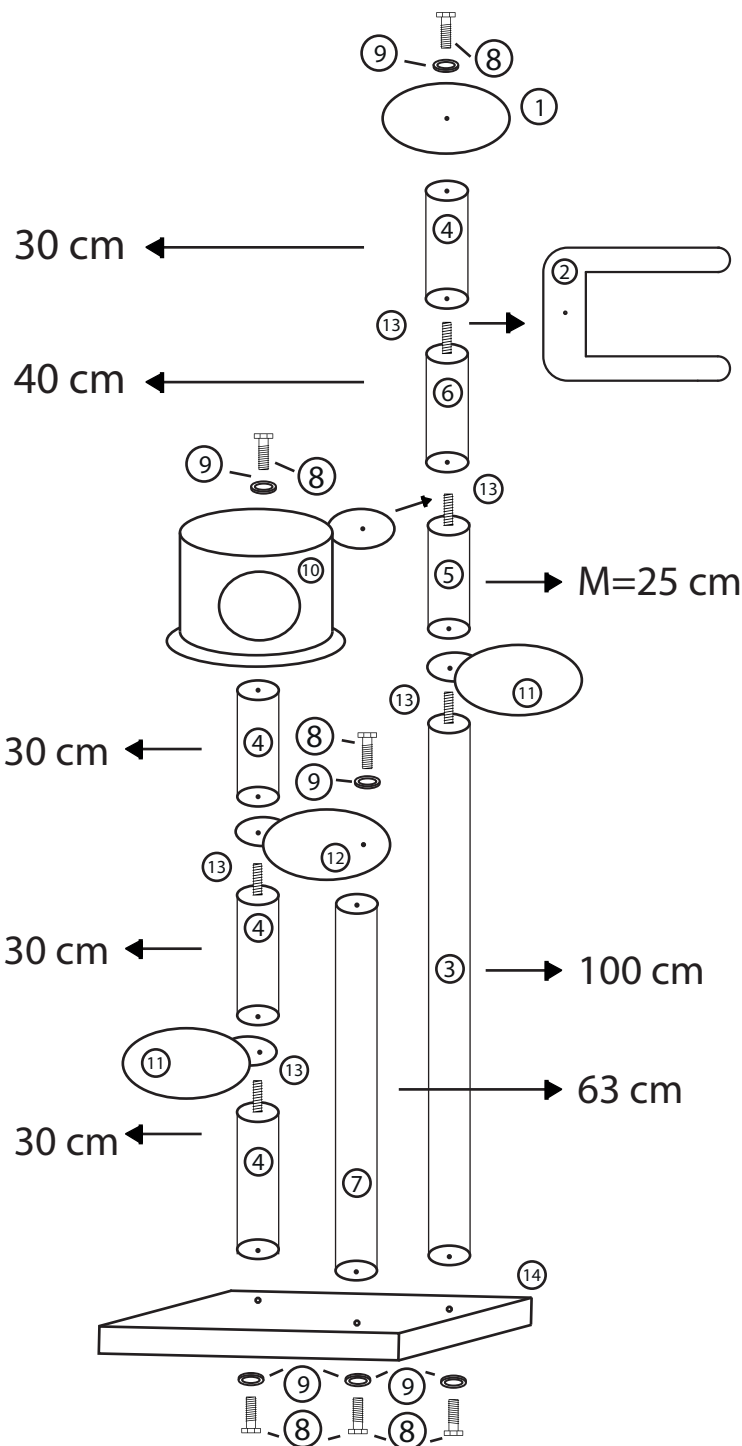

Wykaz elementów:

1. Legowisko górne x1
2. Hamak podwójny x1
3. Słup 100cm x1
4. Słup 30cm x4
5. Słup M=25cm x1
6. Słup 40cm x1
7. Słup 63cm x1
8. Śruby (M10x60) x6
9. Podkładka śruby x6
10. Budka x1
11. Paletka x2
12. Legowisko dolne x1
13. Szpilka M10 zintegrowana ze słupem x3
14. Podstawa x1
15. Klucz imbusowy 6mm x1

Contents of the pack:

1. Upper Lair x1
2. Double Hammock x1
3. Pole 100cm x1
4. Pole 30cm x4
5. Pole M=25cm x1
6. Pole 40cm x1
7. Pole 63cm x1
8. Bolt (M10x60) x6
9. Bolt Washer x6
10. Cat Box x1
11. Paddle x2
12. Lower Lair x1
13. Pin Integrated with the Pole x3
14. Base x1
15. Allen Key 6mm x1

Zusammenstellung der Elemente:

1. Oberes Brett x1
2. Doppelhängematte x1
3. Stamm 100cm x1
4. Stamm 30cm x4
5. Stamm M=25cm x1
6. Stamm 40cm x1
7. Stamm 63cm x1
8. Schrauben (M10x60) x6
9. Unterlegscheibe für die Schraube x6
10. Häuschen x1
11. Palette x2
12. Unteres Brett x1
13. Nadel M10 Integriert mit dem Stamm x3
14. Bodenplatte x1
15. Inbusschlüssel 6mm x1