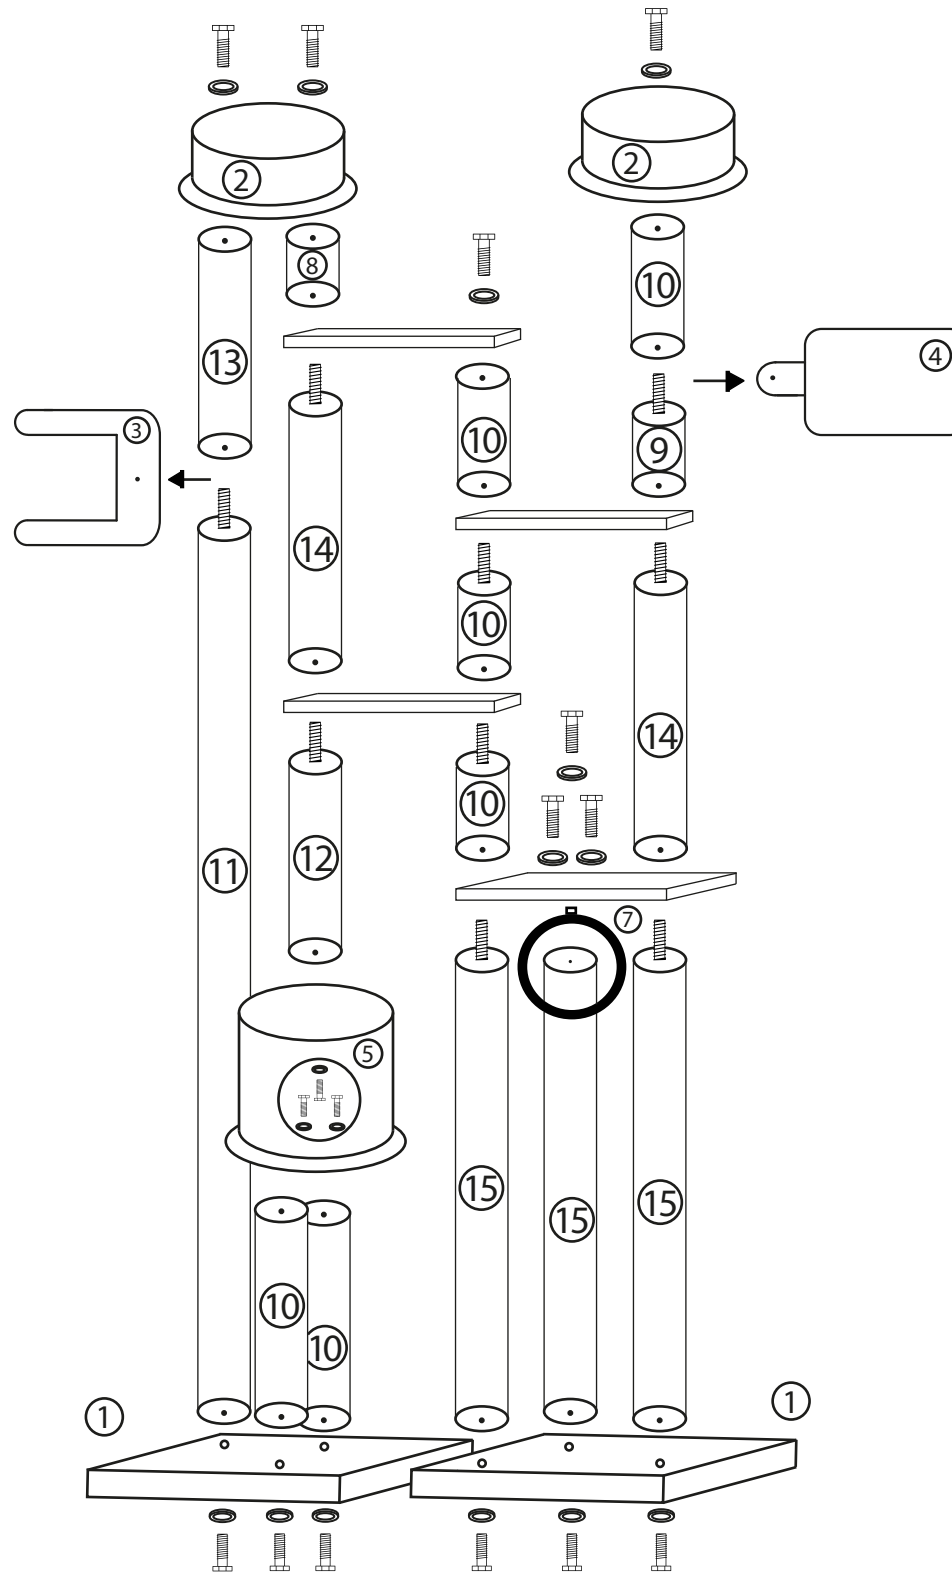

## Wykaz elementów:

1. Podstawa x2
2. Rozeta x2
3. Hamak podwójny x1
4. Hamak pojedynczy x1
5. Budka x1
6. Półka x4
7. Tuleja x1
8. Stup 12cm x1 (M)
9. Stup 20cm x1
10. Stup 30cm x6
11. Stup 140cm x1
12. Stup 48cm x1 (M)
13. Stup 50cm x1
14. Stup 62cm x2
15. Stup 80cm x3
16. Śruby (M10x60) x16
17. Podkładka śruby x16
18. Klucz imbusowy 6mm x1

## Contents of the pack:

1. base x2
2. rosette x2
3. double hammock x1
4. single hammock x1
5. cat box x1
6. shelf x4
7. sleeve x1
8. pole 12cm x1 (M)
9. pole 20cm x1
10. pole 30cm x6
11. pole 140cm x1
12. pole 48cm x1 (M)
13. pole 50cm x1
14. pole 62cm x2
15. pole 80cm x3
16. bolt (M10x60) x16
17. bolt washer x16
18. allen key 6mm x1

## Zusammenstellung der Elemente:

1. Bodenplatte x2
2. Rosette x2
3. Doppelhängematte x1
4. Einzelhängematte x1
5. Häuschen x1
6. Brett x4
7. Hülse x1
8. Stamm 12cm x1 (M)
9. Stamm 20cm x1
10. Stamm 30cm x6
11. Stamm 140cm x1
12. Stamm 48cm x1 (M)
13. Stamm 50cm x1
14. Stamm 62cm x2
15. Stamm 80cm x3
16. Schrauben (M10x60) x16
17. Unterlegscheibe für die Schraube x16
18. Inbusschlüssel 6mm x1