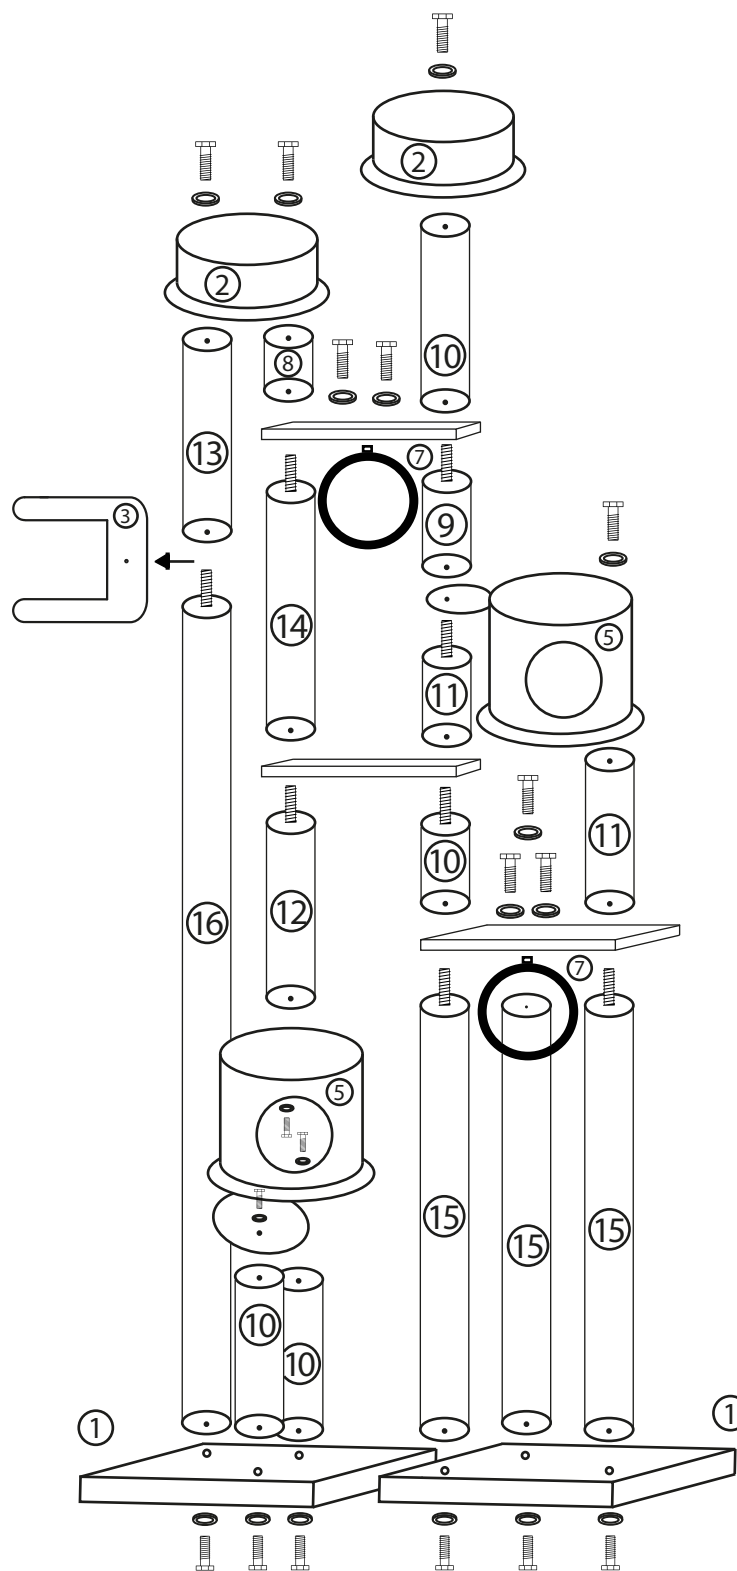

Wykaz elementów:

1. Podstawa x2
2. Rozeta x2
3. Hamak podwójny x1
4. Śruby (M10x60) x17
5. Budka x2
6. Półka x3
7. Tuleja x2
8. Stup 12cm x1 (M)
9. Stup 20cm x1
10. Stup 30cm x4
11. Stup 40cm x2
12. Stup 48cm x1 (M)
13. Stup 50cm x1
14. Stup 62cm x1
15. Stup 80cm x3
16. Stup 140cm x1
17. Podkładka śruby x17
18. Klucz imbusowy 6mm x1

Contents of the pack:

1. base x2
2. rosette x2
3. double hammock x1
4. bolt (M10x60) x17
5. cat box x2
6. shelf x3
7. sleeve x2
8. pole 12cm x1 (M)
9. pole 20cm x1
10. pole 30cm x4
11. pole 40cm x2
12. pole 48cm x1 (M)
13. pole 50cm x1
14. pole 62cm x1
15. pole 80cm x3
16. pole 140cm x1
17. bolt washer x17
18. allen key 6mm x1

Zusammenstellung der Elemente:

1. Bodenplatte x2
2. Rosette x2
3. Doppelhängematte x1
4. Schrauben (M10x60) x17
5. Häuschen x2
6. Brett x3
7. Hülse x2
8. Stamm 12cm x1 (M)
9. Stamm 20cm x1
10. Stamm 30cm x4
11. Stamm 40cm x2
12. Stamm 48cm x1 (M)
13. Stamm 50cm x1
14. Stamm 62cm x1
15. Stamm 80cm x3
16. Stamm 140cm x1
17. Unterlegscheibe für die Schraube x17
18. Inbusschlüssel 6mm x1