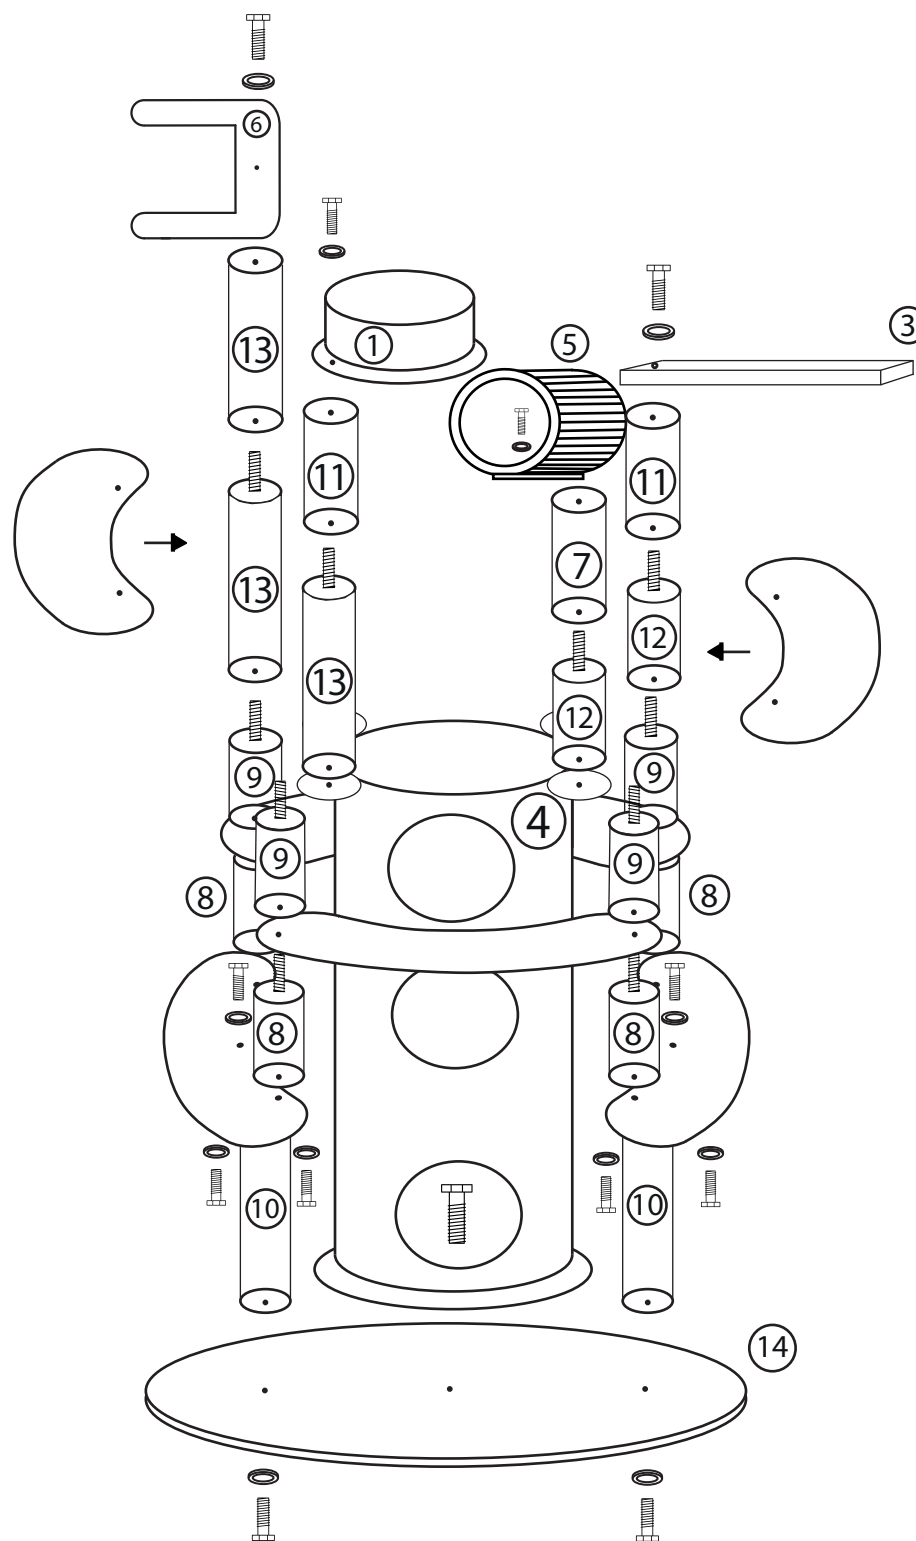

Wykaz elementów:

1. Rozeta x1
2. Półka x6
3. Legowisko górne x1
4. Tuba x1
5. Tuleja x1
6. Hamak podwójny x1
7. Słup 20cm x1
8. Słup 23cm x4
9. Słup (M) x4
10. Słup 25cm x2
11. Słup 30cm x2
12. Słup 40cm x2
13. Słup 50cm x3
14. Podstawa x1
15. Śruby (M10x60) x13
16. Podkładka śruby x12
17. Klucz imbusowy 6mm x1

Contents of the pack:

1. Rosette x1
2. Shelf x6
3. Upper Lair x1
4. Tube x1
5. Sleeve x1
6. Double Hammock x1
7. Pole 20 cm x1
8. Pole 23 cm x4
9. Pole (M) x4
10. Pole 25 cm x2
11. Pole 30 cm x2
12. Pole 40 cm x2
13. Pole 50 cm x3
14. Base x1
15. Bolt (M10x60) x13
16. Bolt Washer x12
17. Allen Key 6 mm x1

Zusammenstellung der Elemente:

1. Rosette x1
2. Brett x6
3. Oberes Brett x1
4. Rohr x1
5. Hülse x1
6. Doppelhängematte x1
7. Stamm 20 cm x1
8. Stamm 23 cm x4
9. Stamm (M) x4
10. Stamm 25 cm x2
11. Stamm 30 cm x2
12. Stamm 40 cm x2
13. Stamm 50 cm x3
14. Bodenplatte x1
15. Schrauben (M10x60) x13
16. Unterlegscheibe für die Schraube x12
17. Inbusschlüssel 6 mm x1